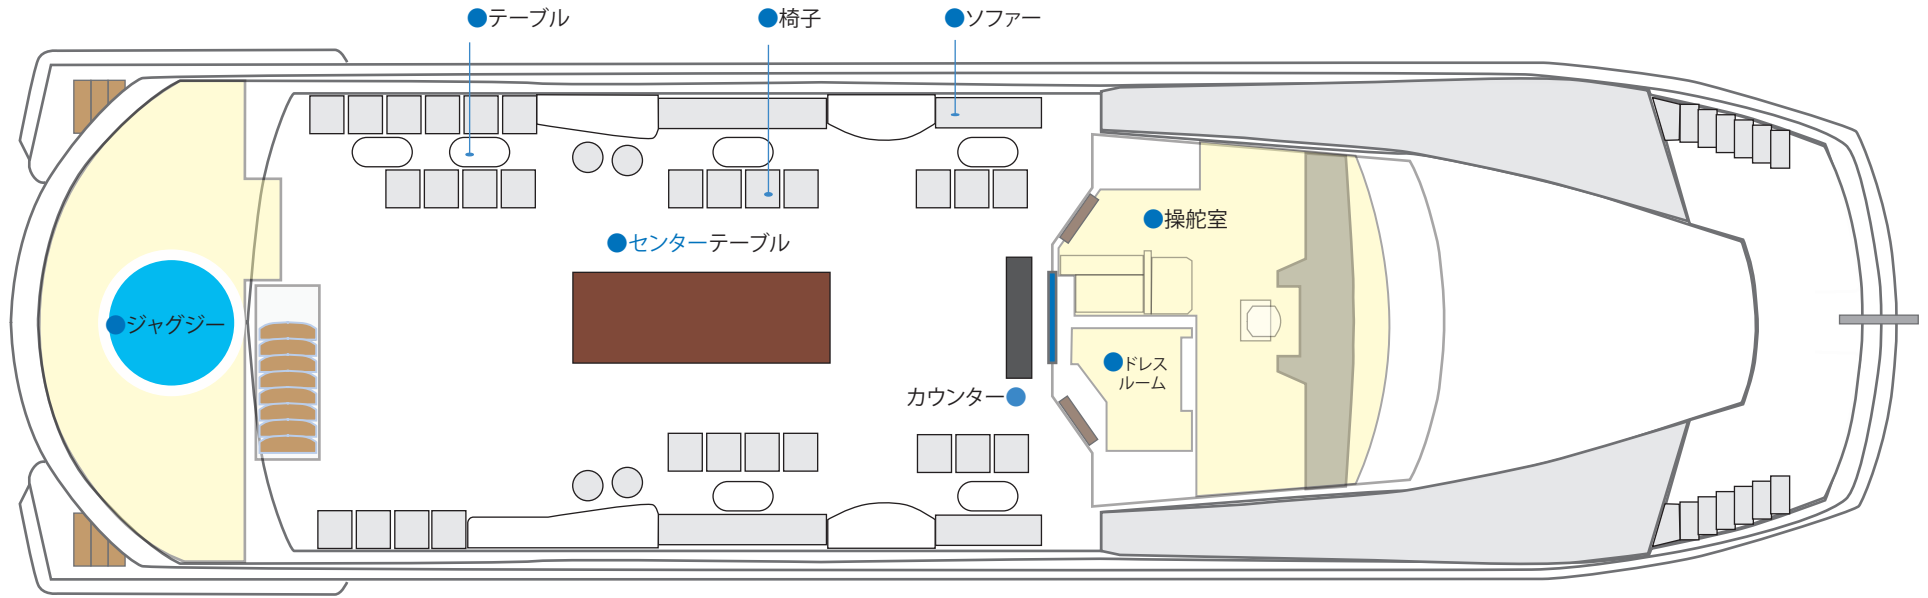

OCEAN BLEU レイアウト

後方 ← → 前方

Table Size

	750 x 2020		750 x 1500		750 x 975
--	------------	--	------------	--	-----------