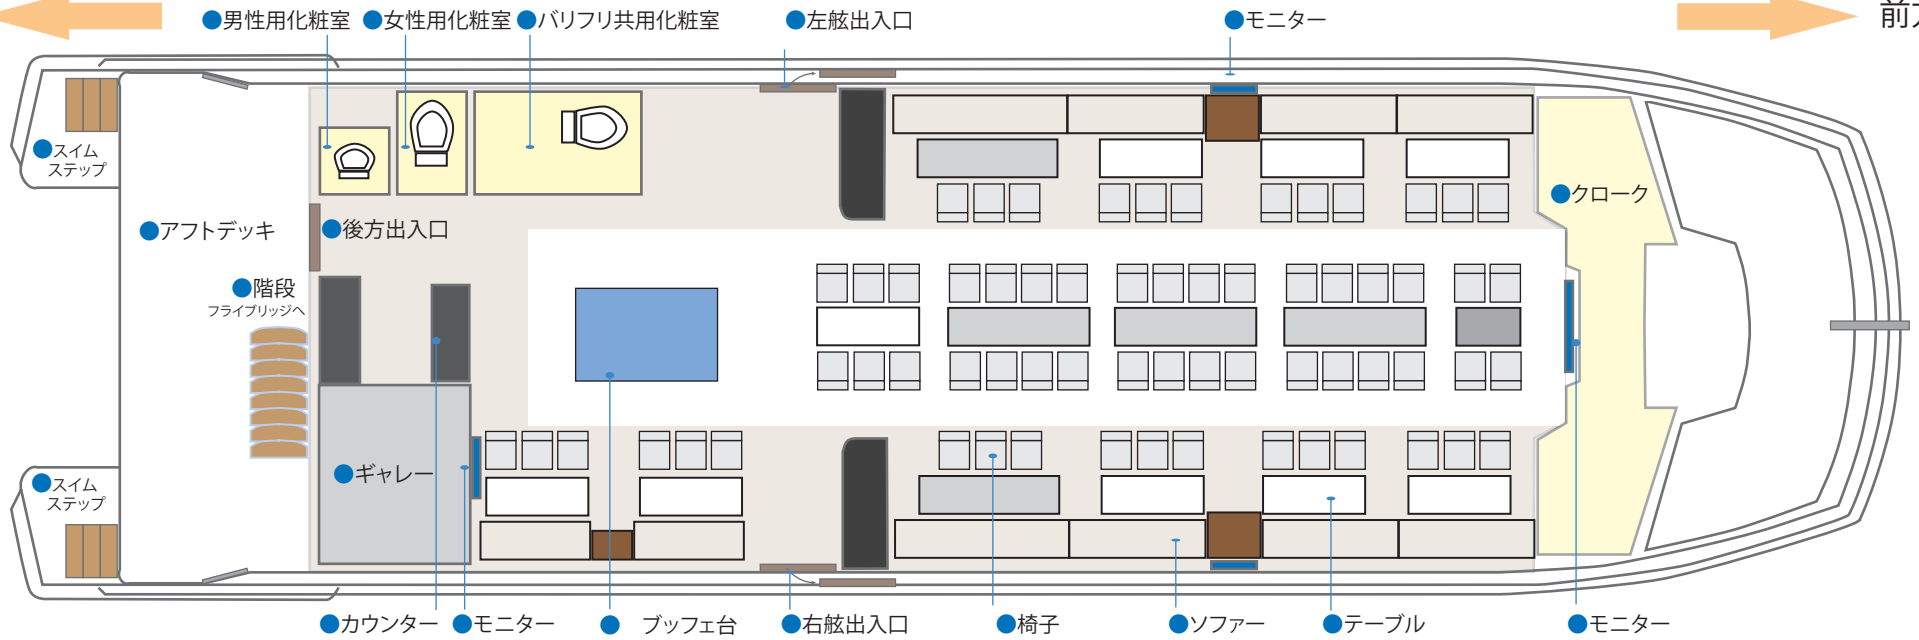

OCEAN BLEU レイアウト

後方 ← → 前方

Table Size

	750 x 2020		750 x 1500		750 x 975
--	------------	--	------------	--	-----------