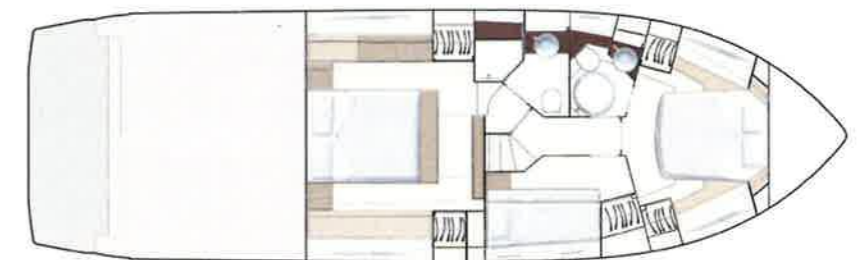

FERRETTI YACHTS

FERRETTI 450

FERRETTI 450 世界中のオーナーを魅了してきた イタリアヨットの代名詞

スタイリングの特徴は滑らかでダイナミックなライン
最新の Ferretti ヨットのスポーティなフィーリングを
45 フィートのスペースで表現
メインデッキとロアデッキにある3つのデッキ
快適でやわらかな光が広がる明るい空間

FERRETTI 450 のクルーズシーン

- ・DAY/NIGHT 何通りもの楽しみ方
- ・10名様までのパーティー
- ・2人だけのプライベートクルーズ
- ・ゲストを招いて洋上の個室でおもてなし
- ・サンデッキでくつろぐ特別感
- ・アクティビティで広がる体験の数々
- ・お好みの料理をケータリング

FERRETTI 450 でモナコスタイルクルーズを
最高の空間を自分が楽しむそして大切なゲストとともに寛ぐ
専属のスタッフがフルアテンド

FERRETTI 450 SPEC と設備

主要諸元	
全長	14.20M
全幅	4.30M
深さ	1.25M
総トン数	16T
エンジン	CUMMINS QSB 6.7×2 SET 550HP
最高速度	31KT
航海速度	27KT
最大搭載人数	15P.
乗組員	3P.
旅客	12P.
航行区域	限定沿海区域
船質	FRP

主要設備
発電機 1台
音響設備
照明設備 (スポットライト・照度調整等)
厨房設備
キャビン ロアデッキに3箇所
バスルーム ロアデッキに2箇所

FERRETTI 450 レイアウト

LOWER DECK