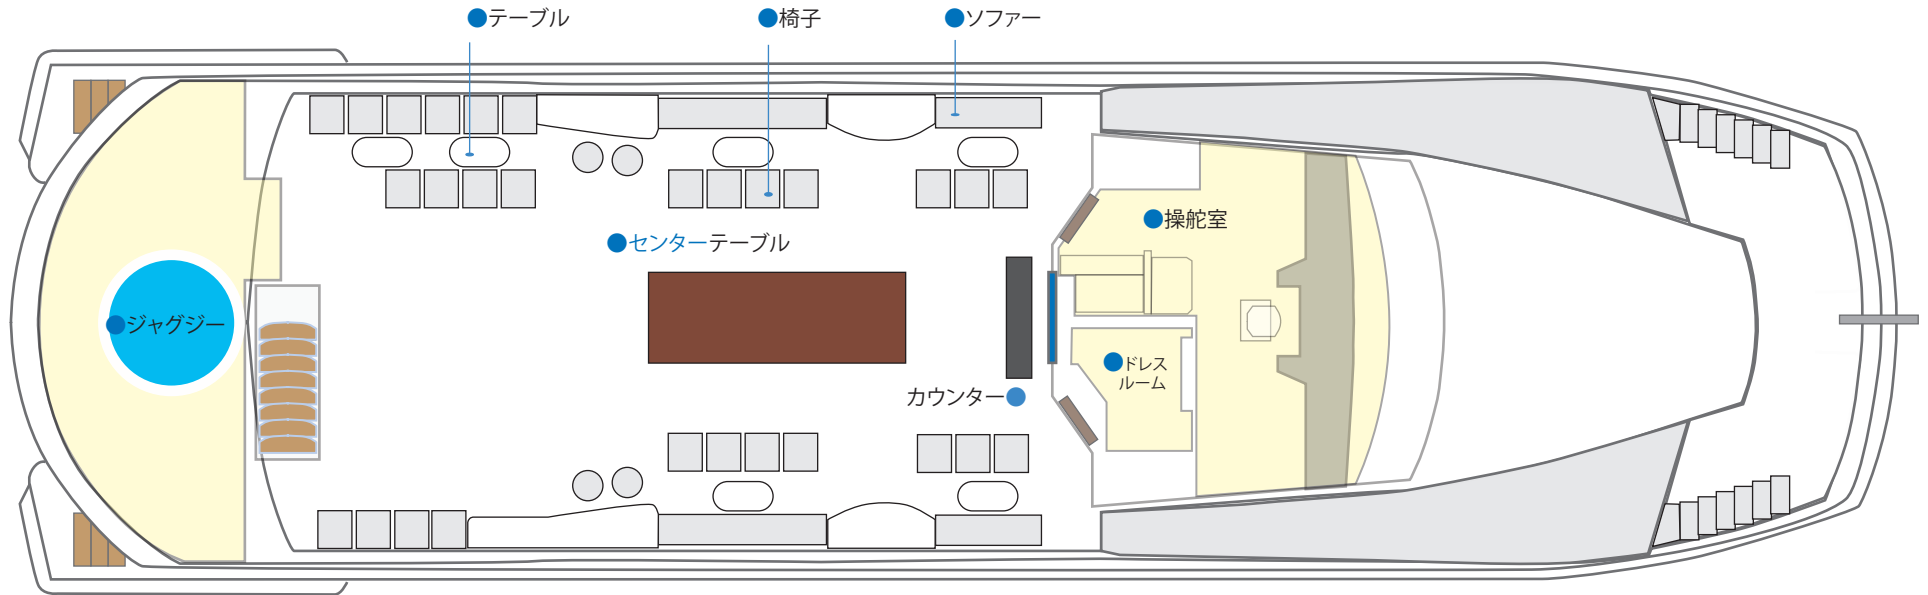

OCEAN BLEU レイアウト

後方 ←

 前方 →

Table Size
 750 x 2020
 750 x 1500
 750 x 975