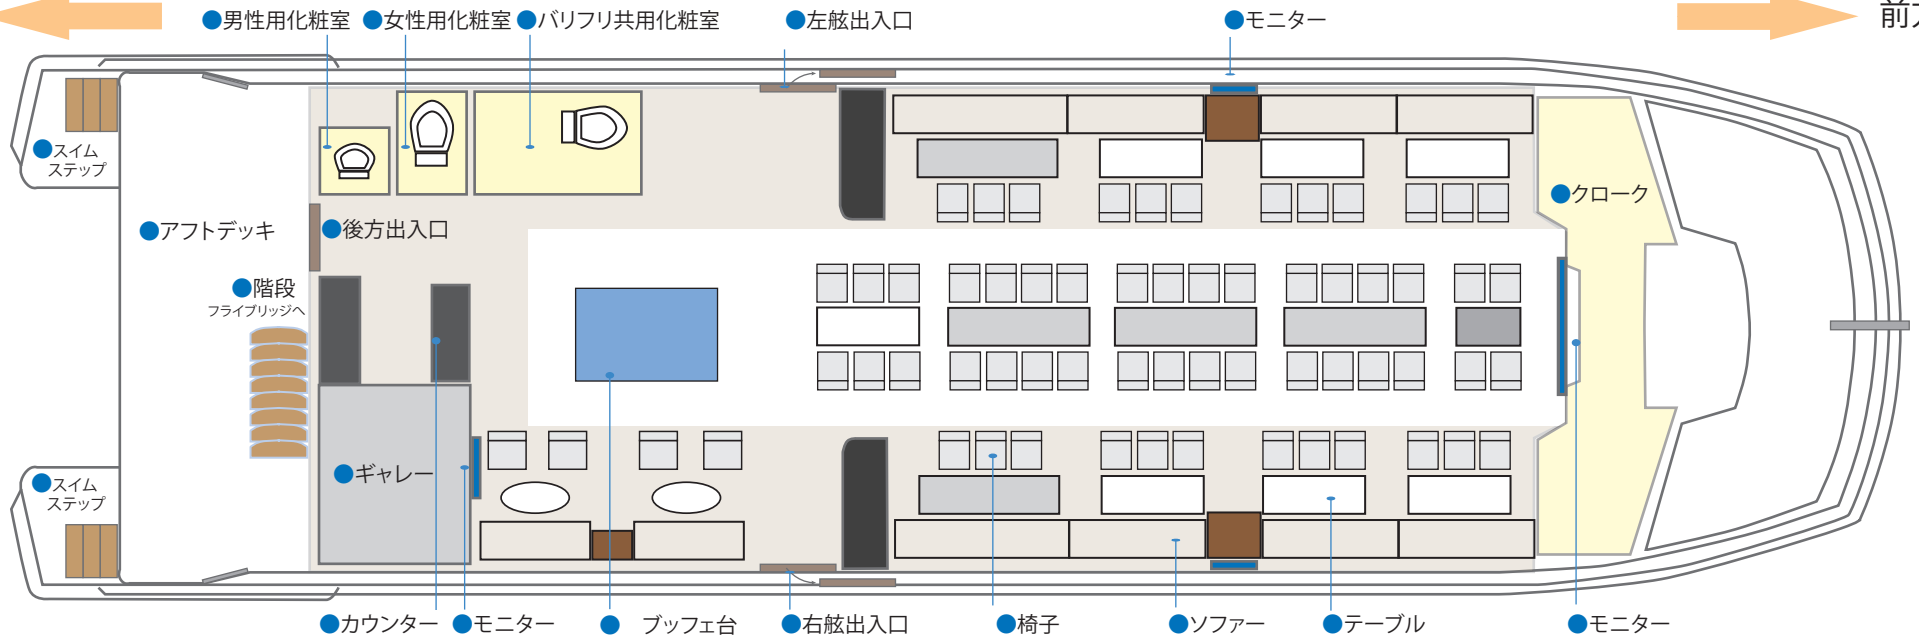

OCEAN BLEU レイアウト

後方 ←

 前方 →

Table Size
 750 x 2020
 750 x 1500
 750 x 975